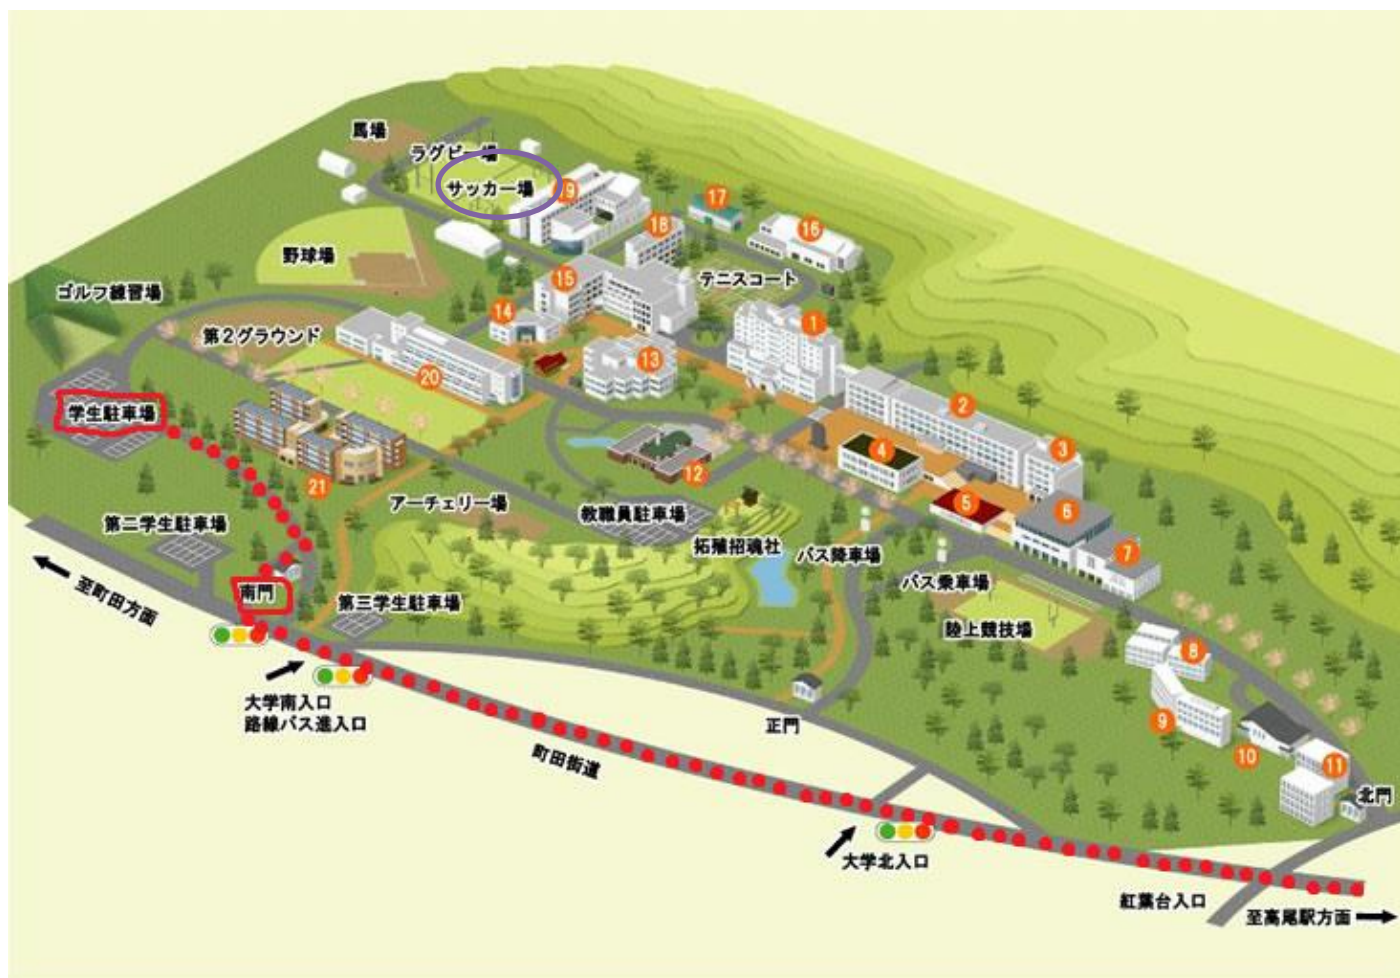

拓殖大学駐車場案内

拓殖大学八王子キャンパスを利用するにあたっての注意事項は下記の通りです。

記

- 車は各チーム関係者 4 台まで（保護者の方は近隣駐車場）でお願い致します。
- 事前に当クラブへ入場台数をお伝えください。事前連絡のない場合はご入場できません。
- 必ず南門からご入場ください。入場の際は南門守衛の方にチーム名を伝えてください。
- 正門からは決して入らないようお願いいたします。
- 町田街道を通り、「拓殖大学南入口の次の信号」を右折し「南門」から入り「学生駐車場」へ駐車してください。

以上